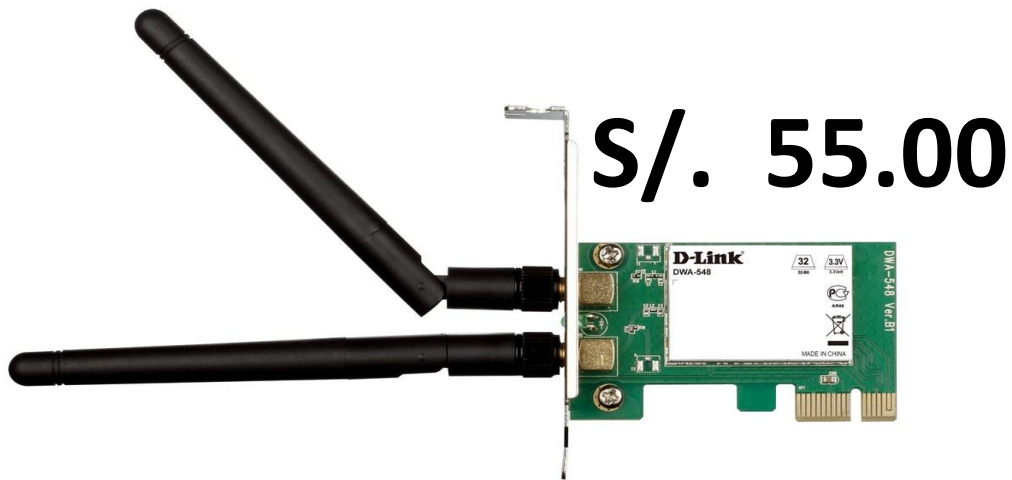

DUAL BAND + MODO REPETIDOR

WI-FI
AC

BANDA

200m²
COBERTURA

ATÉ

5x FAST
LAN

PORTAS

3x 5dBi

ANTENAS

DUALBAND
2,4 - 5 GHz

DUALBAND

MODO REPETIDOR

MODO REPETIDOR

WIRELESS
SETUP

BOTÃO

S/. 119.00